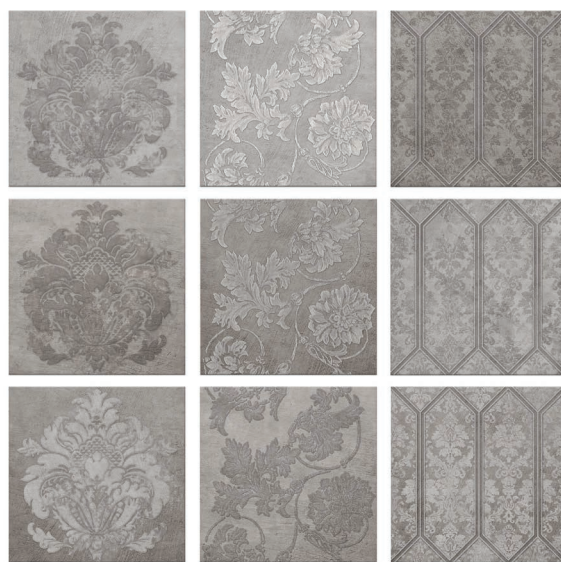

# KINGSTONE 25x75

**KINGSTONE BLANCO**  
25 x 75 • 9,8" x 29,3"

**KINGSTONE GRIS**  
25 x 75 • 9,8" x 29,3"

**KINGSTONE GRIS PALACE**  
25 x 75 • 9,8" x 29,3"

**DECORADO KINGSTONE GRIS**  
25 x 25 • 9,8" x 9,8"