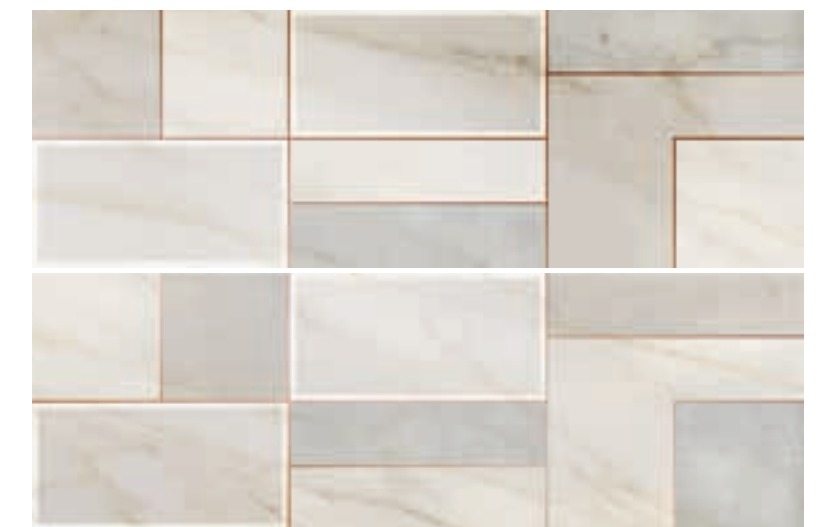

INCONTRO GOLD 40x120 16"x48"
□ GLOSSY P 46

Series coordinables: Dozza, Vinci y Poppi.
Matching series: Dozza, Vinci and Poppi.

2 diseños diferentes
servidos aleatoriamente.
2 different designs
randomly served.