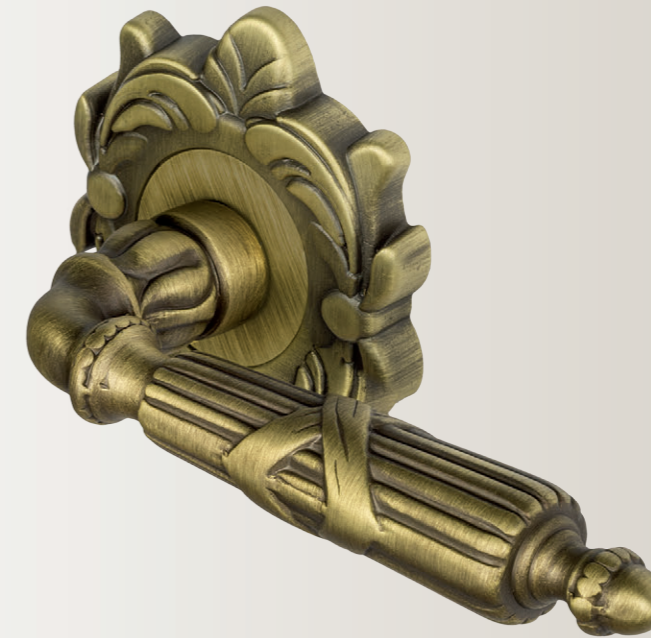

disponibile in ottone / available in brass

MISURE

CODICE

A205
P29CIEL

COORDINATO

PLACCHE

DECOR P29
CAROLA P31

disponibile versione dk
dk version available