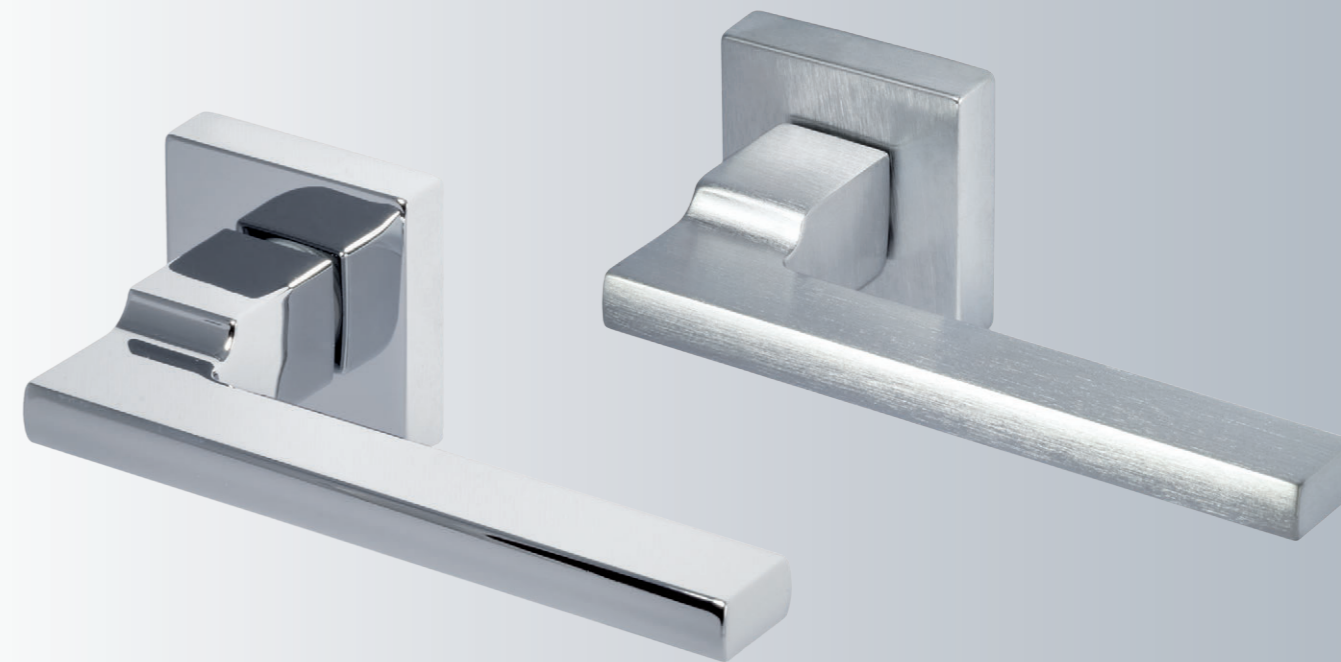

Innova

disponibile in zama / available in zamak

MISURE

CODICE

A204
RPQ 50XX

COORDINATO

BOCCHETTE

INT500V
RPQ450V
RPQ500V

disponibile versione dk
dk version available

FINITURE

- C01
  cromo lucido
  chromium plated
- C02
  cromo satinato
  matt chrome
- N02
  nikel satinato
  matt nickel
- N16
  nikel perla
  pearl nickel