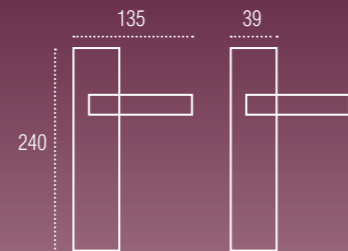

MISURE

CODICE

A118
P28OV02

COORDINATO

PLACCHE

GOCCIA P28
VANITY P16

disponibile versione dk
dk version available

Amalfi