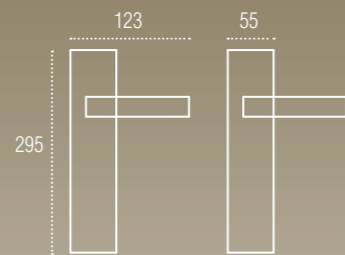

MISURE

CODICE

A246
P29YA90

COORDINATO

PLACCHE

DECOR P29
CAROLA P31

disponibile versione dk
dk version available