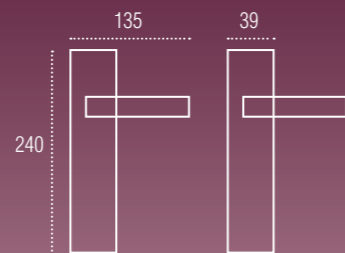

MISURE

CODICE

A118
P28OV02

COORDINATO

PLACCHE

GOCCIA P28
VANITY P16

disponibile versione dk
dk version available