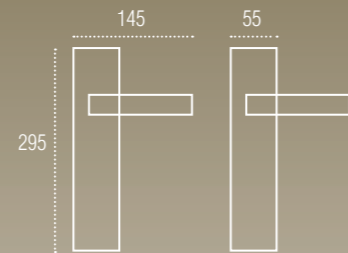

MISURE

CODICE

A206
P29CIEC

COORDINATO

PLACCHE

DECOR P29
CAROLA P31

disponibile versione dk
dk version available