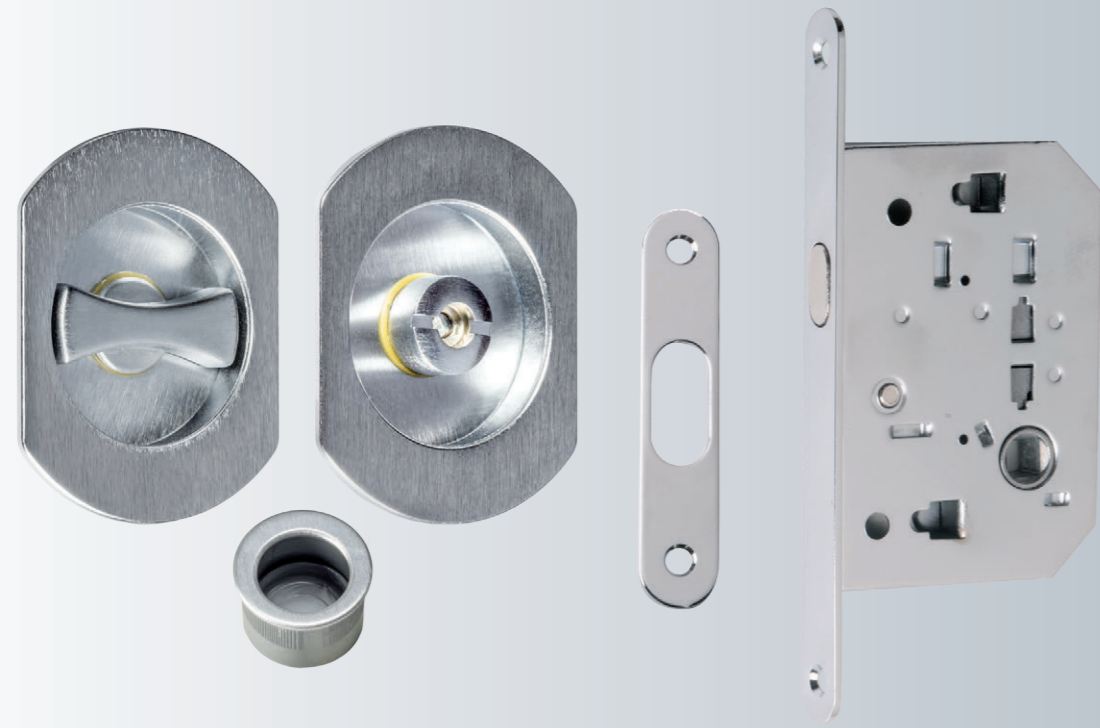

Cuore

CODICE

KO02

KIT PER SCORREVOLE
OVALE

58X72 mm

FINITURE

-  C01
cromo lucido
chromium plated
-  C02
cromo satinato
matt chrome
-  N02
nikel satinato
matt nickel
-  N16
nikel perla
pearl nickel

CODICE