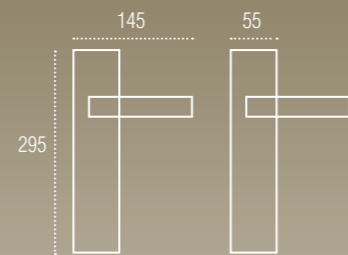

disponibile in ottone / available in brass

MISURE

CODICE

A205
P29CIEL

COORDINATO

PLACCHE

DECOR P29
CAROLA P31

disponibile versione dk
dk version available