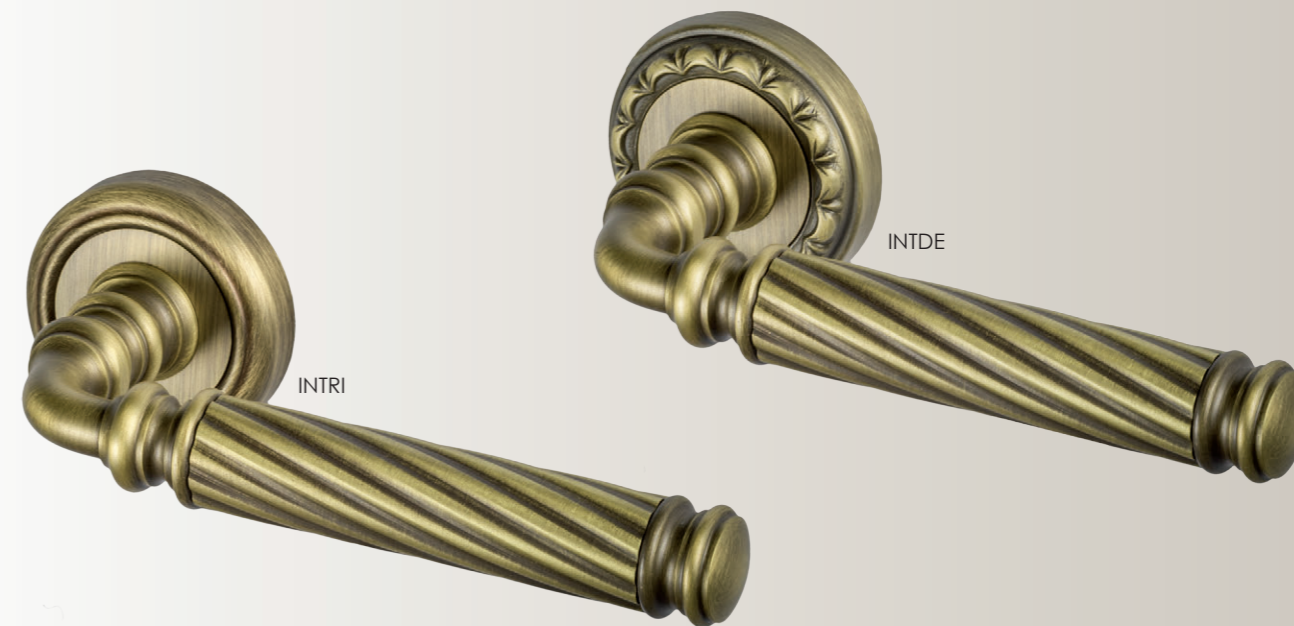

disponibile in ottone / available in brass

MISURE

CODICE

A246
P29YA90

COORDINATO

PLACCHE

DECOR P29
CAROLA P31

disponibile versione dk
dk version available

Rania

disponibile in ottone / available in brass

MISURE

CODICE

A246
INTRI50
INTDE50

COORDINATO

BOCCHETTE

INTRIOV
INTDEOV