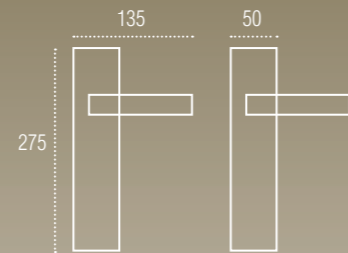

disponibile in ottone / available in brass

MISURE

CODICE

A199
PI7YA85

COORDINATO

PLACCHE

VENEZIA P17
BRESCIA P30

disponibile versione dk
dk version available