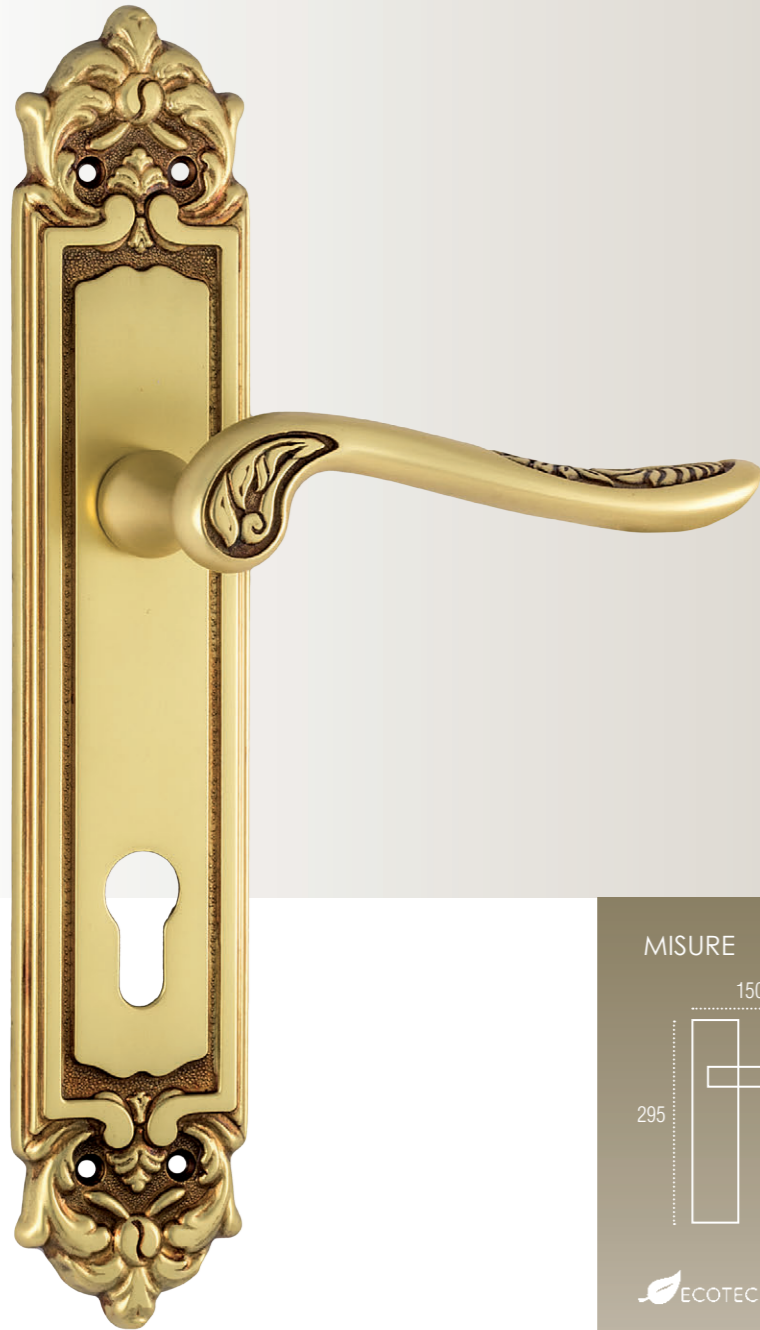

disponibile in ottone / available in brass

MISURE

CODICE

A202
P29YA90

COORDINATO

PLACCHE

DECOR P29
CAROLA P31

disponibile versione dk
dk version available