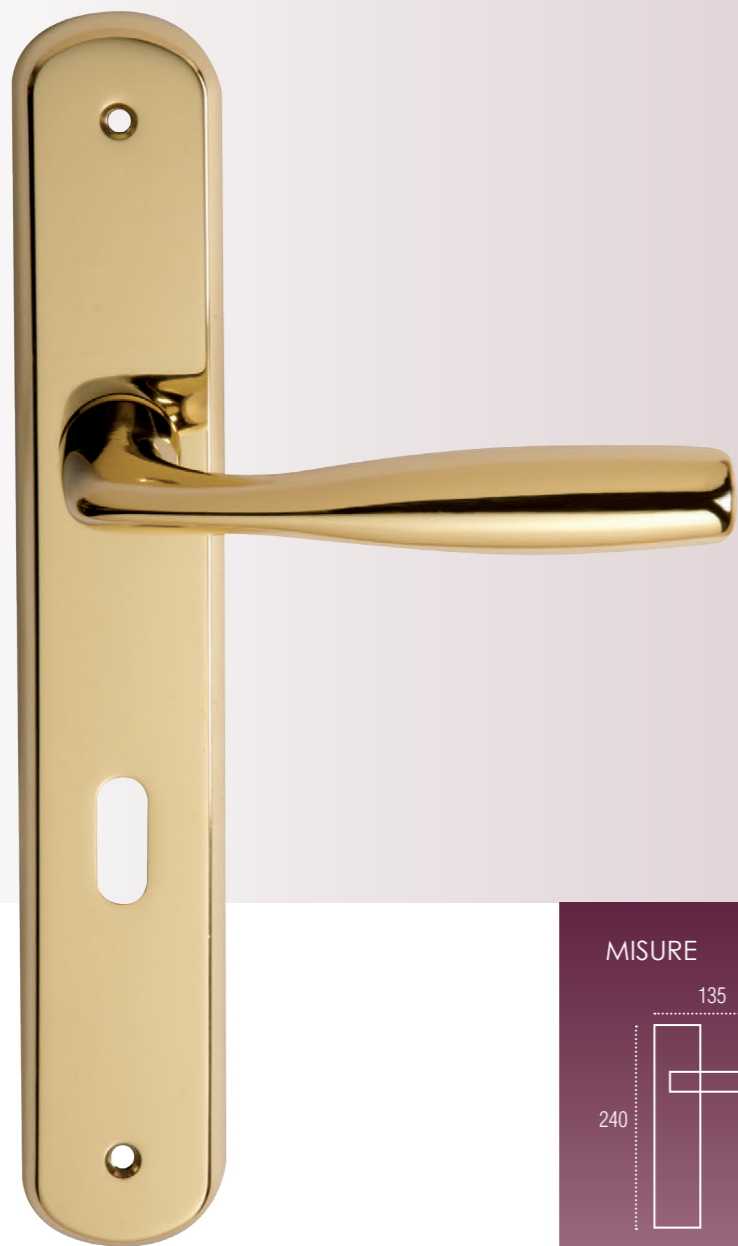

disponibile in zama / available in zamak

MISURE

CODICE

A194
P28OV02

COORDINATO

PLACCHE

GOCCIA P28
VANITY P16

disponibile versione dk
dk version available

disponibile in zama / available in zamak

Philip

MISURE

CODICE

A194
RPTXX48

COORDINATO

BOCCHETTE

RPTOV45
RPTOV48
RPTOV50

disponibile versione dk
dk version available

FINITURE

- C01
  cromo lucido
  chromium plated
- C02
  cromo satinato
  matt chrome
- N02
  nikel satinato
  matt nickel
- L01
  olv.
  polished
- B01
  bronzo graffiato lucido
  scratched bronze
- B02
  bronzo graffiato opaco
  scratched bronze dull
- S01
  satinato lucido
  matt brass