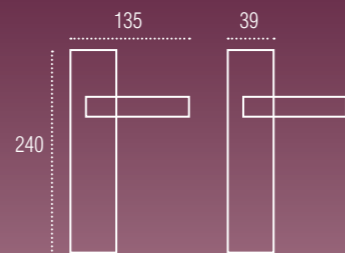

MISURE

CODICE

A194
P28OV02

COORDINATO

PLACCHE

GOCCIA P28
VANITY P16

disponibile versione dk
dk version available

disponibile in zama / available in zamak