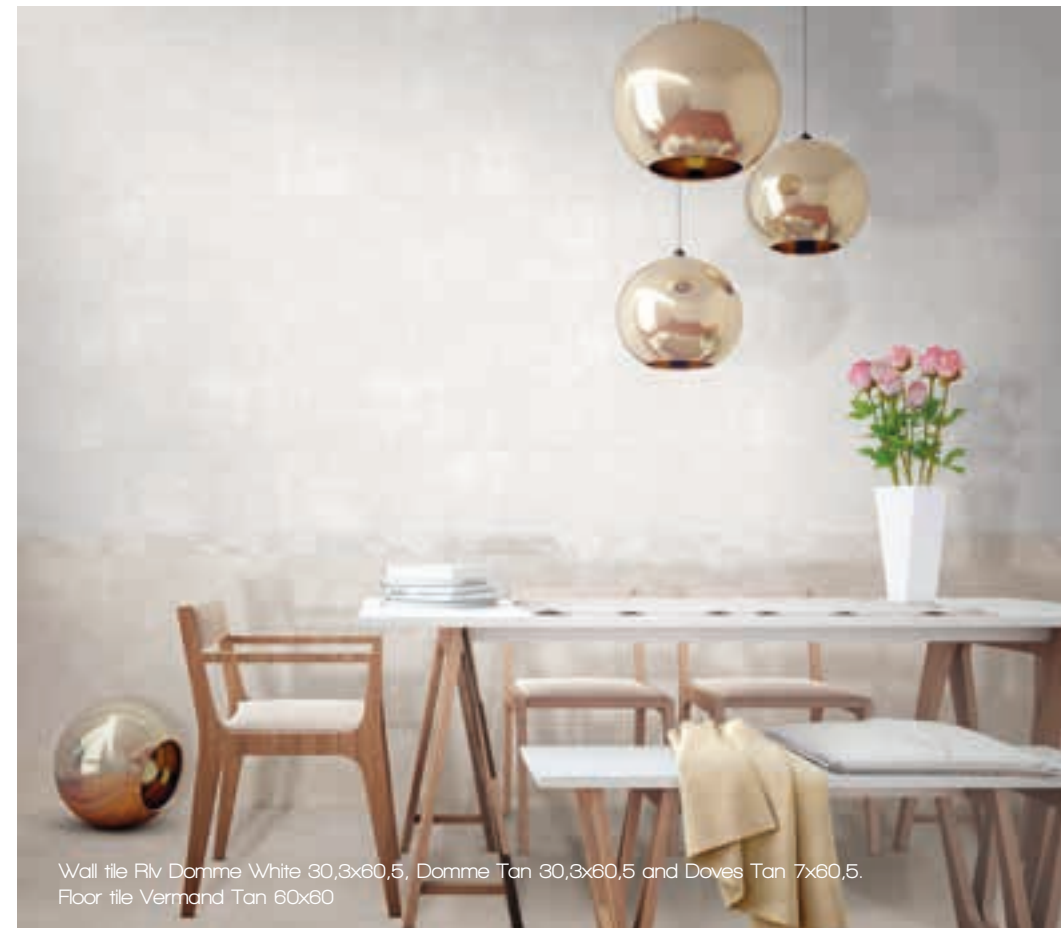

DOMME TAN

10 DESIGNS 30,3x60,5

DOMME SILVER

10 DESIGNS 30,3x60,5

DOMME 30,3x60,5 12"x24"

SPECIAL PIECES 

Wall tile Rlv Domme Silver 30,3x60,5 and Domme Pearl 30,3x60,5.

Wall tile Rlv Domme White 30,3x60,5, Domme Tan 30,3x60,5 and Doves Tan 7x60,5.
Floor tile Vermand Tan 60x60