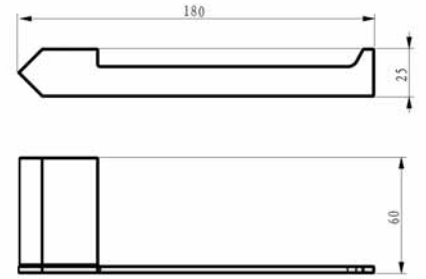

Viola Serisi

penta®
banyo keyfi

Askılık

PV4608

Kağıtlık

PV4610

Klozet Firçalığı

PV4613