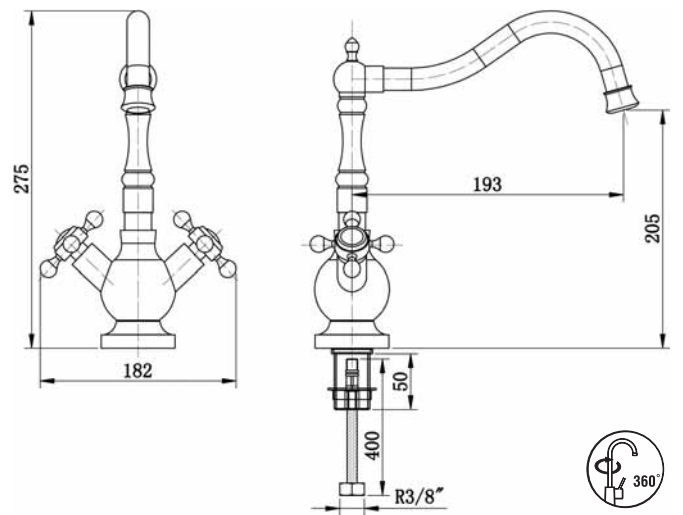

Kod

Lavabo Bataryası

3451