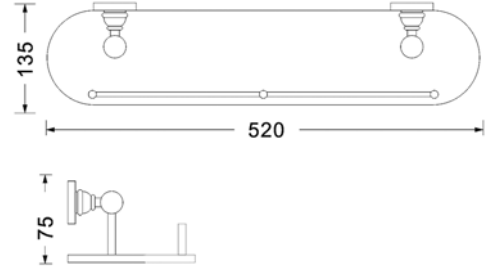

Sun Serisi

penta
banyo keyfi

Kod

PSN201