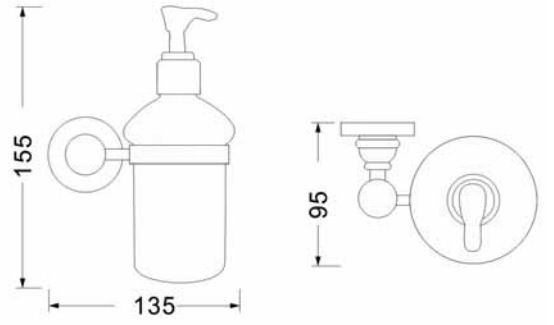

Kod

PSN204A