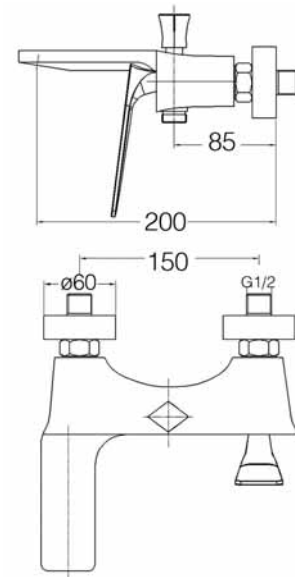

## Viola Serisi

penta®  
banyo keyfi

Kod

Yüksek Lavabo Bataryası

4601H

Bide Bataryası

4606