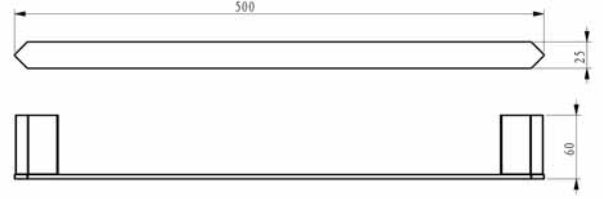

Viola Serisi

penta
banyo keyfi

Kod

PV4602

PV4606