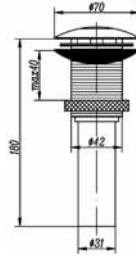

Kurna Boşaltma

234H Antik

234G PVD Gold Kaplama

- R 1 1/4" çıkışlı
- Lavabo, cam lavabo ve çelik evyelere uyumlu otomatik açma - kapama özelliğine sahiptir
- Sifon fiyata dahil değildir.
- 131A, 131B, 131E / H / G, 131F, 3323 ile kullanılmalıdır