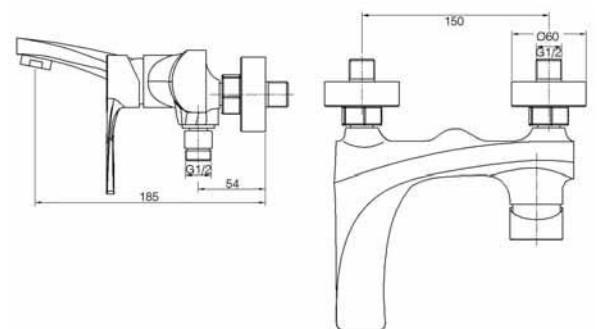

## Twisty Serisi

vabo Bataryası

3901Y

nyo Bataryası

3904