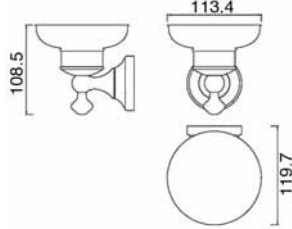

Anatolia Serisi

penta
banyo keyfi

Kod

Sabunluk (Montajlı)

PAN3404

Diş Fırçalık (Montajlı)

PAN3406