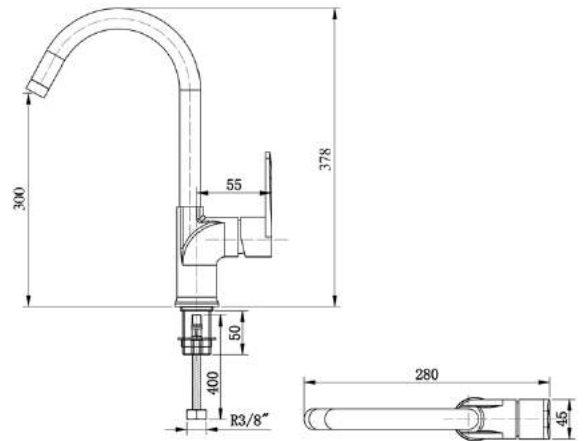

Evye Bataryası

4915