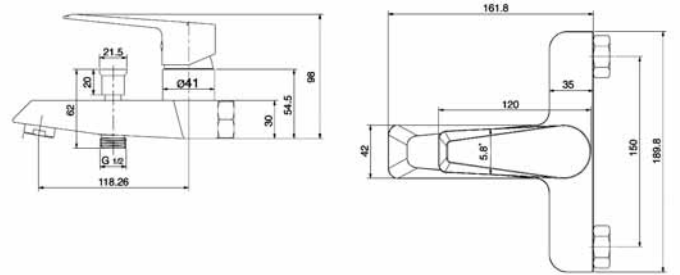

Banyo Bataryası

4904