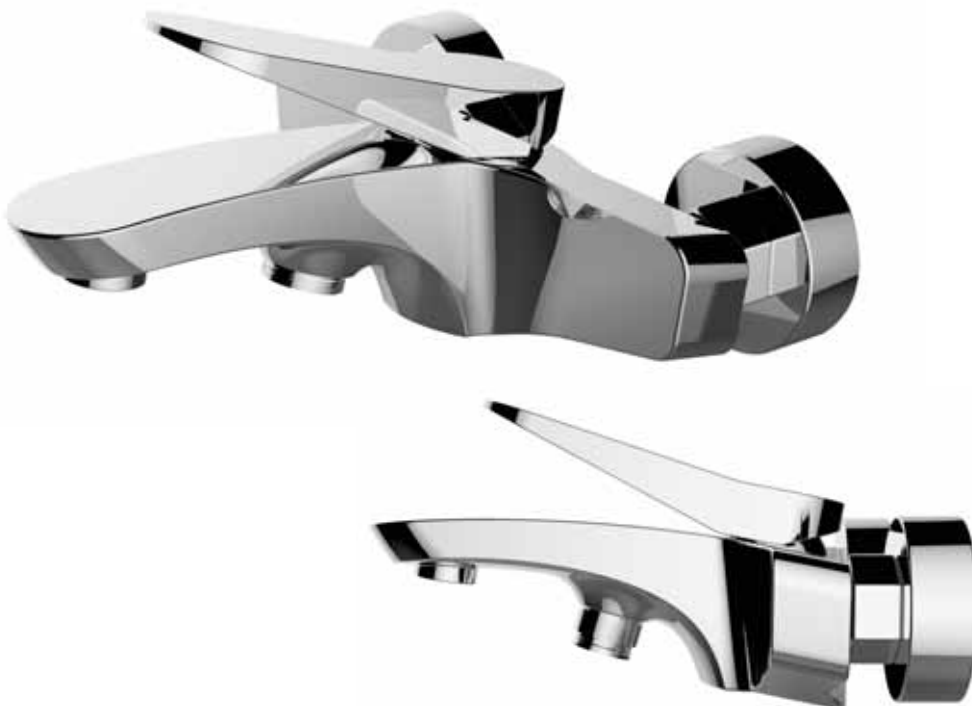

## Fly Serisi

**penta**  
banyo keyfi

Kod

4801

Lavabo Bataryası

Banyo Bataryası

4804

2901F  
Lavabo Bataryası