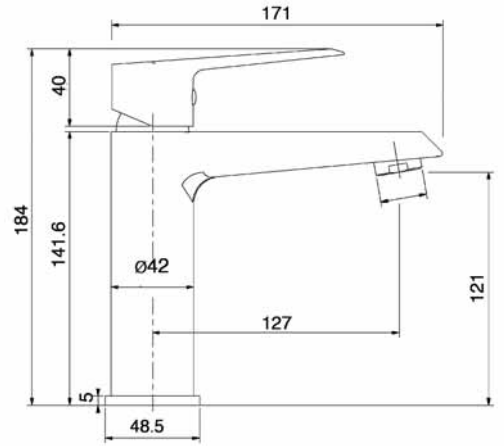

Nova Serisi

Yeni
NEW

penta®
banyo keyfi

Kod

4901

Lavabo Bataryası