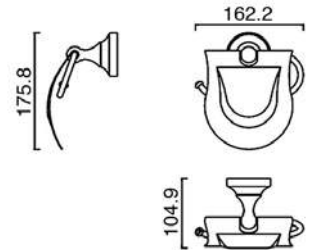

Anatolia Serisi

penta
banyo keyfi

Kod

Sabunluk (Montajlı)

PAN3404

Diş Fırçalık (Montajlı)

PAN3406

Sıvı Sabunluk

(Tezgah Üstü) PAN3424A

PAN3410