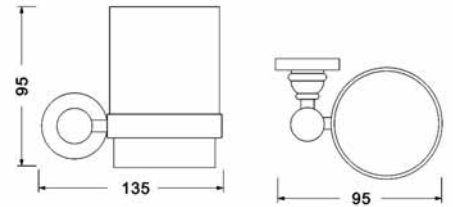

Sun Serisi

penta
banyo keyfi

Kod

PSN201

PSN206