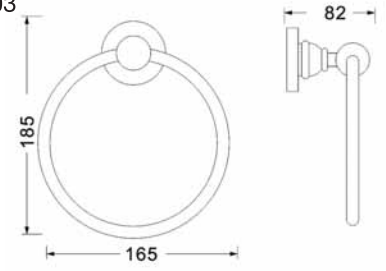

Sun Serisi

penta
banyo keyfi

Kod

PSN201

PSN203