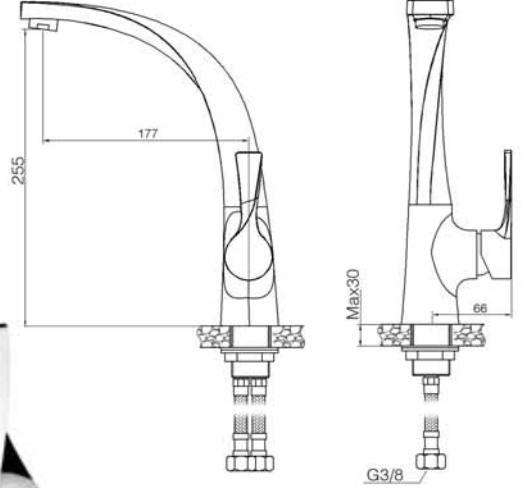

## Twisty Serisi

**penta**  
banyo keyfi

Kod

Evye Bataryası

3905

Bide Bataryası

3906

Ankastre  
Banyo Bataryası