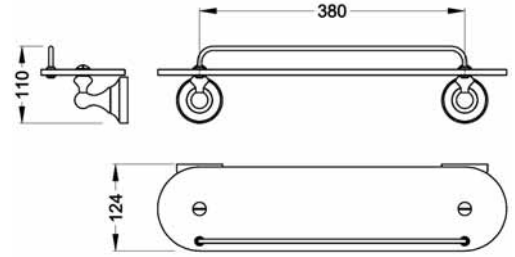

Anatolia Serisi

penta
banyo keyfi

Etajer

Kod

PAN3401