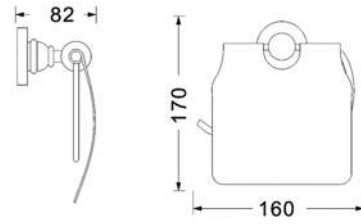

Sun Serisi

penta
banyo keyfi

Sıvı
Sabunluk

Kod

PSN204A

Askılık

PSN207

Kağıtlık

PSN210