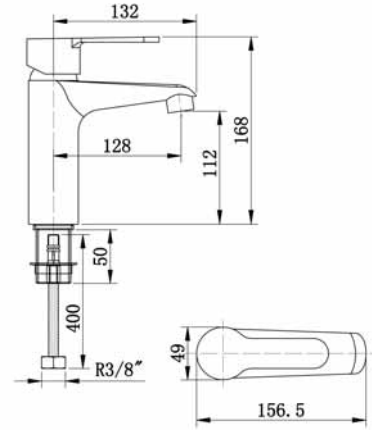

Helia Serisi

penta
banyo keyfi

Kod

HE1551

Lavabo Bataryası