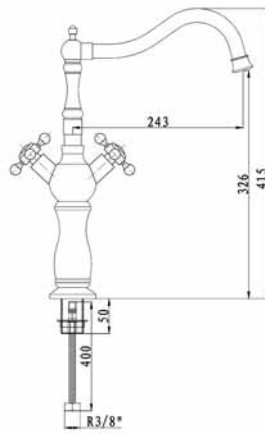

Anatolia Gold Crystal Serisi (PVD Altın Kaplama)

penta®
banyo keyfi

Lavabo Bataryası

Kod

3501

Evye Bataryası