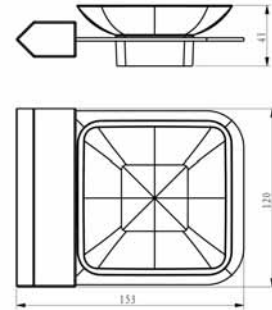

Viola Serisi

penta
banyo keyfi

Kod

PV4602

PV4606