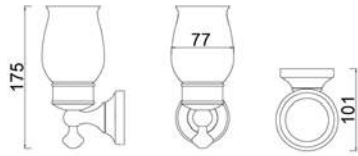

Anatolia Serisi

penta
banyo keyfi

Kod

Sabunluk (Montajlı)

PAN3404

Diş Fırçalık (Montajlı)

PAN3406

Sıvı Sabunluk

(Tezgah Üstü) PAN3424A

PAN3410