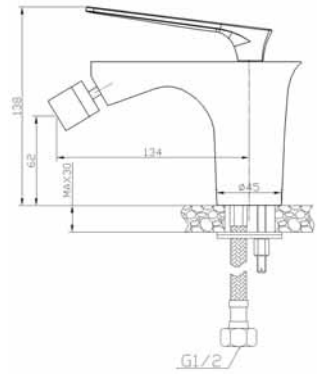

## Viola Serisi

penta®  
banyo keyfi

Kod

Yüksek Lavabo Bataryası

4601H

Bide Bataryası

4606