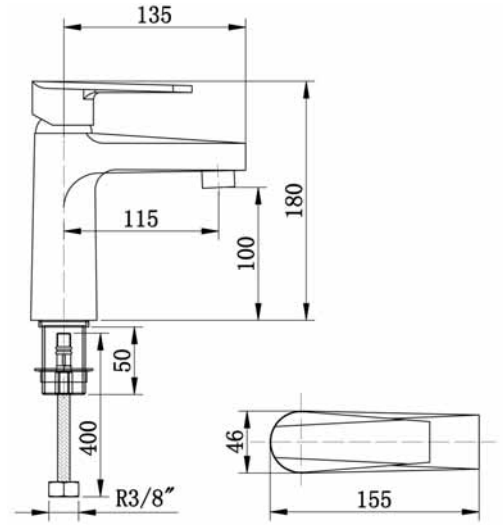

## Caprice Serisi

**penta**  
banyo keyfi

Kod

CP501

Lavabo Batarvası

Banyo Bataryası

CP504

Eyve Bataryası