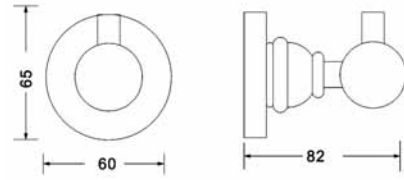

Sun Serisi

penta
banyo keyfi

Sıvı
Sabunluk

Kod

PSN204A

Askılık

PSN207

Kağıtlık

PSN210