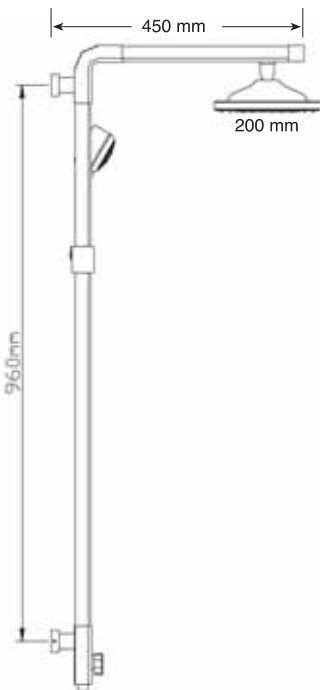

### Kod

9980

- Sıva üstü montajlıdır.
- 8" tek fonksiyonlu, sabit , kare formlu duř bařlıđı
- 3 fonksiyonlu dikdörtgen formlu ikinci duř bařlıđı
- 130cm sürgü sistemi içinde, 150cm el duřuna bađlantılı, basınç ayarlayıcı sistemli, çift kenetli spiral
- Duř bataryasına kolay bađlantı sađlayan 40cm, çift kenetli spiral
- L tipi alüminyum gövde sürgü sistemi üzerinde hareketli duř kancası