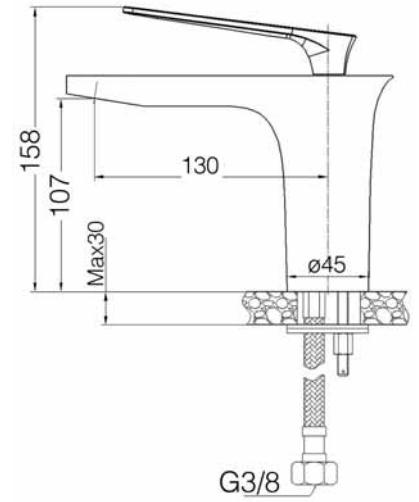

Viola Serisi

penta
banyo keyfi

Kod

4601

Lavabo Bataryası