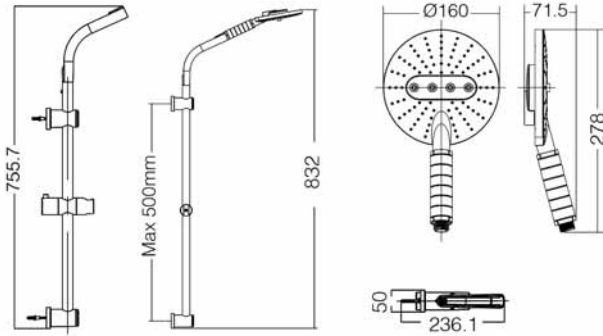

### Kod

7138

- Üç fonksiyonlu el duřu, sürgü sistemi üzerinde tepe duřu olarak da kullanılabilir
- 150 cm PVC duř hortumu
- Ayarlanabilir duř kancası sürgü sistem üzerinde

Sürgülü Duř Takımı

2519S

- 180 cm beyaz / siyah PVC duř hortumu ile