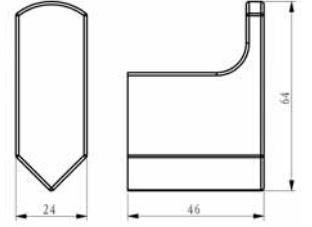

Viola Serisi

penta®
banyo keyfi

Askılık

PV4608

Kağıtlık

PV4610

Klozet Firçalığı

PV4613