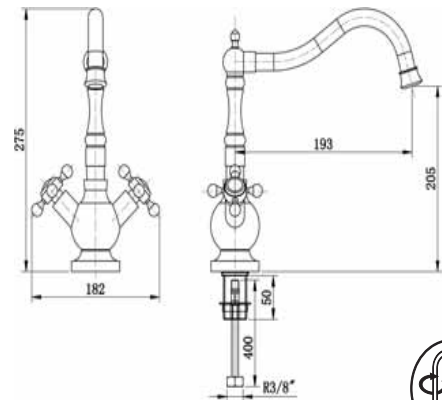

Anatolia Serisi

penta
banyo keyfi

Kod

Lavabo Bataryası

3401