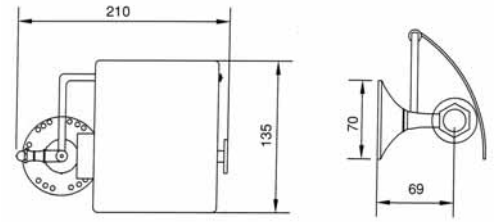

Kod

PH2408

İkili Askılık

Kağıtlık

PH2410