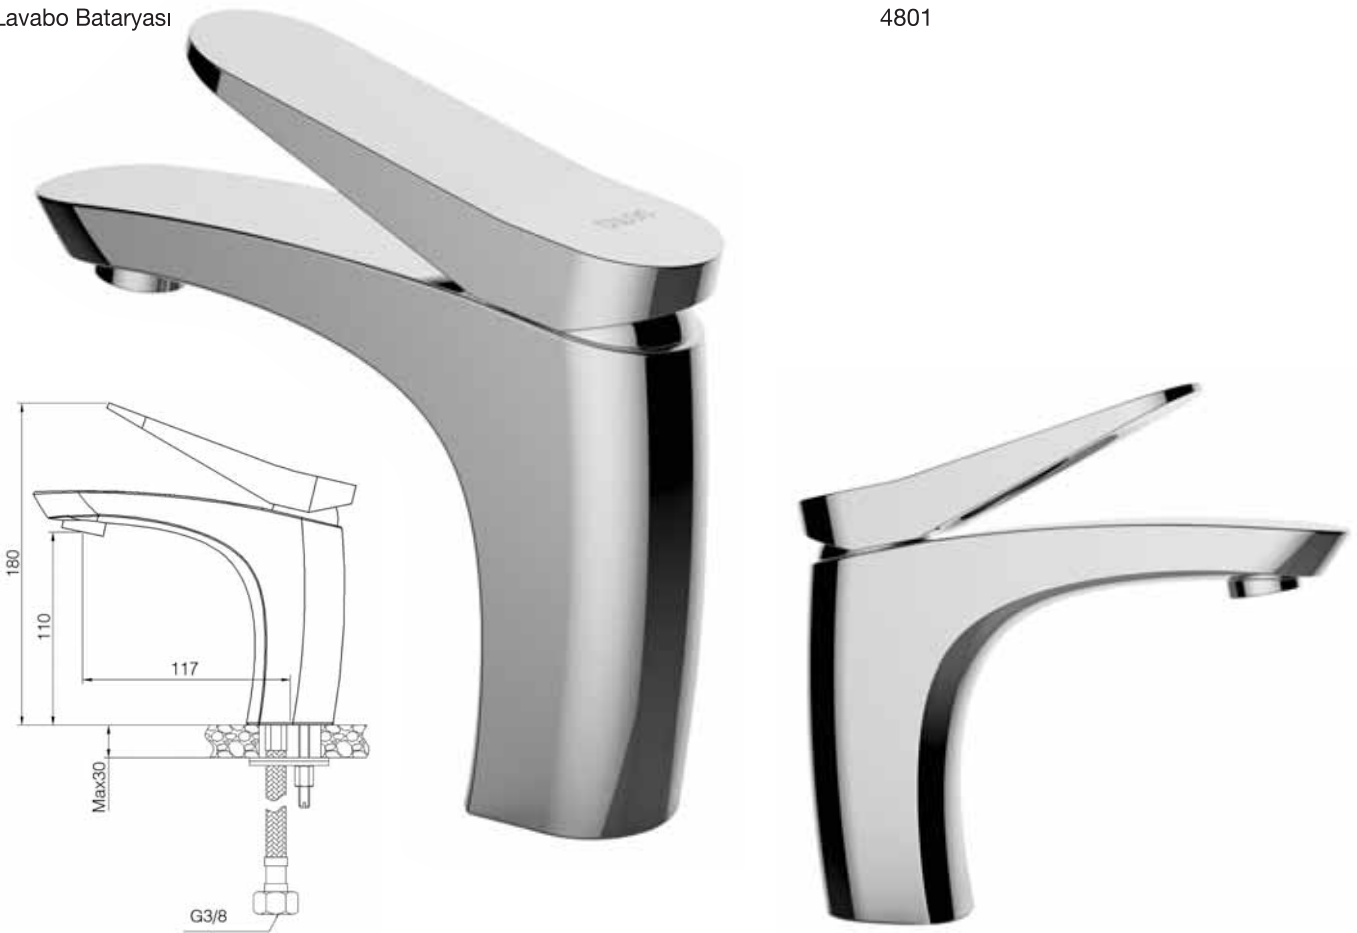

## Viola Serisi

penta®  
banyo keyfi

Kod

Yüksek Lavabo Bataryası

4601H

Bide Bataryası

4606

## Fly Serisi

**penta**  
banyo keyfi

Kod

4801

Lavabo Bataryası

Banyo Bataryası

4804

2901F  
Lavabo Bataryası