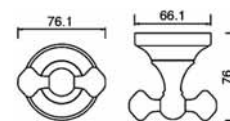

Anatolia Serisi

penta
banyo keyfi

Etajer

Kod

PAN3401

Uzun Havluluk

PAN3402

Yuvarlak Havluluk

PAN3403

PAN 3408