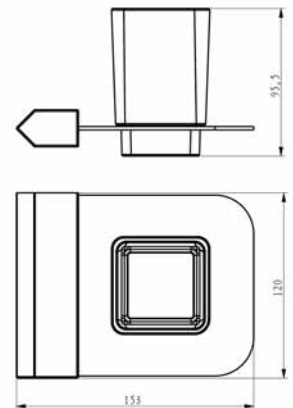

Viola Serisi

penta
banyo keyfi

Kod

PV4602

PV4606