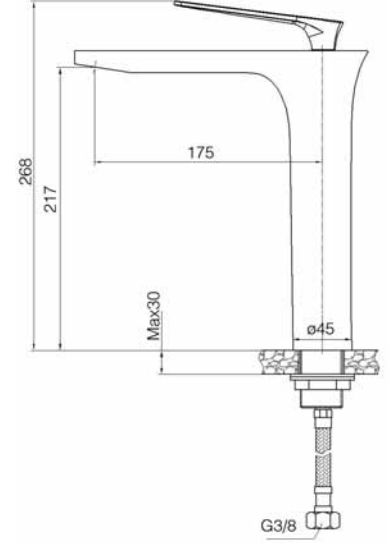

## Viola Serisi

penta®  
banyo keyfi

Kod

Yüksek Lavabo Bataryası

4601H

Bide Bataryası

4606