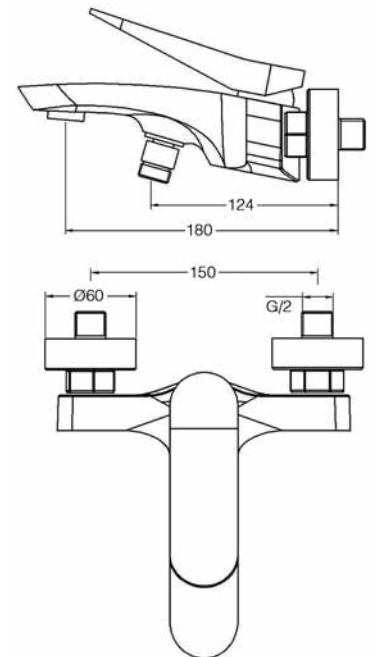

## Fly Serisi

**penta**  
banyo keyfi

Kod

4801

Lavabo Bataryası

Banyo Bataryası

4804

2901F  
Lavabo Bataryası