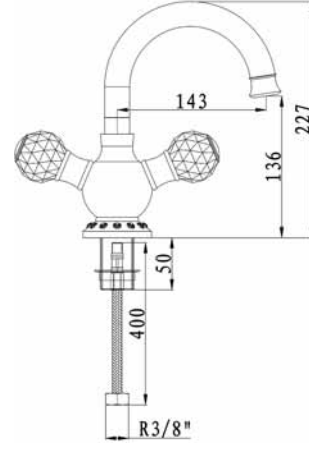

Anatolia Gold Crystal Serisi (PVD Altın Kaplama)

penta®
banyo keyfi

Lavabo Bataryası

Kod

3501

Evye Bataryası