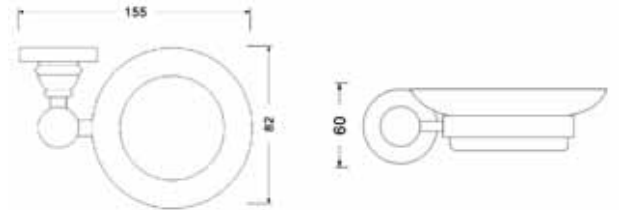

Sun Serisi

penta
banyo keyfi

Kod

PSN201

PSN204