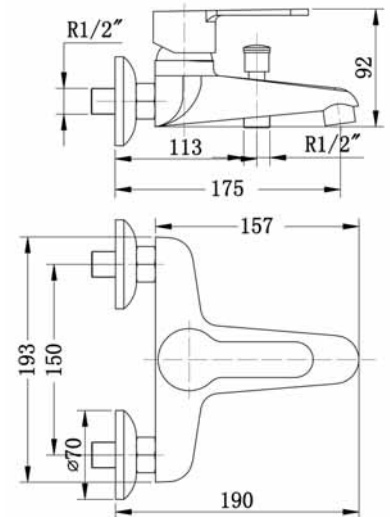

Banyo Bataryası

HE1554