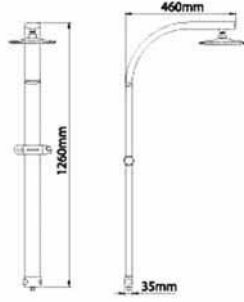

### White Duş Sistemi

1840

- Sıva üstü montajlıdır
- Köşe açığı montaj edebilme özelliğine sahip
- Alüminyum malzeme "L" tipi gövde-kırmızı renkli
- Ø200 mm tepe duşu
- Uç fonksiyonlu el duşu sürgü sistem üzerinde
- Ayarlanabilir duş kancası
- Duş bataryasına bağlantı sağlayan 80cm duş hortumu
- 150 cm el duşuna bağlantılı, duş hortumu
- Çevirmeli sistemli iki yönlü yön değiştirici duş sistemi üzerinde
- Sağa ve sola 90° dönebilen üst gövde