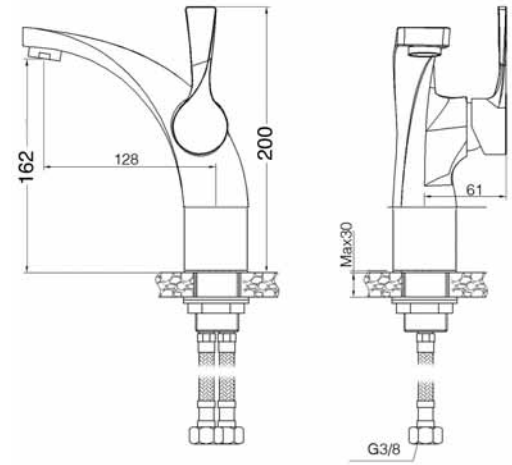

## Twisty Serisi

vabo Bataryası

3901Y

nyo Bataryası

3904