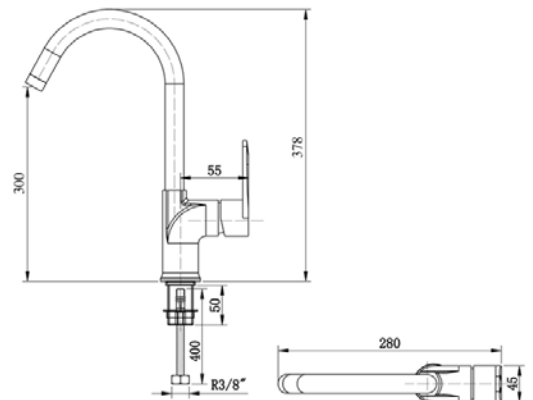

Eyve Bataryası

CP515