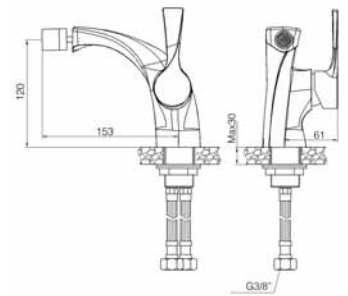

## Twisty Serisi

**penta**  
banyo keyfi

Kod

Evye Bataryası

3905

Bide Bataryası

3906

Ankastre  
Banyo Bataryası