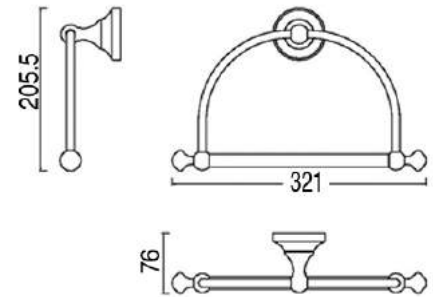

Yuvarlak Havluluk

PAN3403

PAN 3408