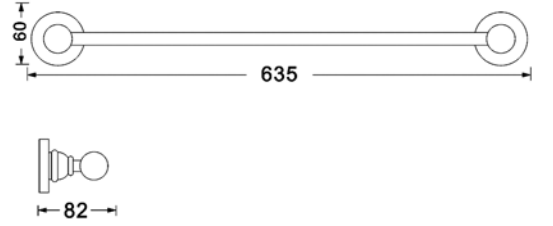

Sun Serisi

penta
banyo keyfi

Kod

PSN201

PSN202