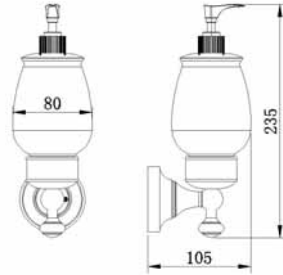

Sıvı Sabunluk

(Tezgah Üstü) PAN3424A