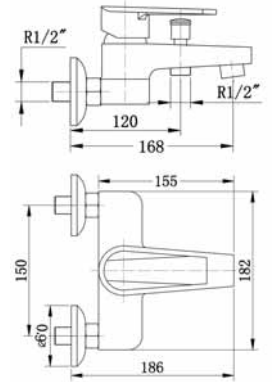

## Caprice Serisi

**penta**  
banyo keyfi

Kod

CP501

Lavabo Batarvası

Banyo Bataryası

CP504

Eyve Bataryası