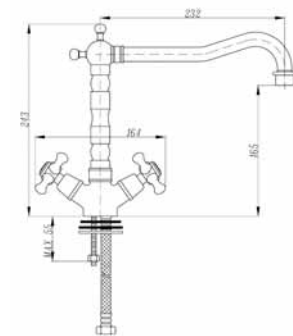

### White Duş Sistemi

1840

- Sıva üstü montajlıdır
- Köşe açığı montaj edebilme özelliğine sahip
- Alüminyum malzeme "L" tipi gövde-kırmızı renkli
- Ø200 mm tepe duşu
- Uç fonksiyonlu el duşu sürgü sistem üzerinde
- Ayarlanabilir duş kancası
- Duş bataryasına bağlantı sağlayan 80cm duş hortumu
- 150 cm el duşuna bağlantılı, duş hortumu
- Çevirmeli sistemli iki yönlü yön değiştirici duş sistemi üzerinde
- Sağa ve sola 90° dönebilen üst gövde