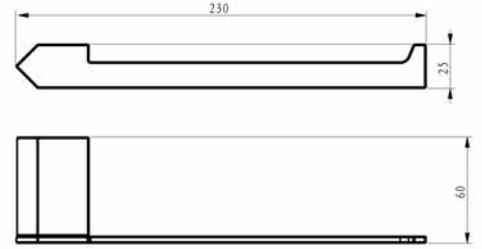

PV4604

PV4603