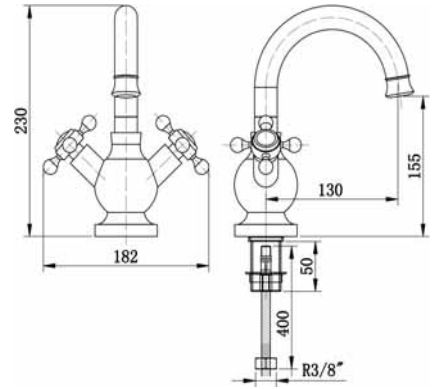

Anatolia Serisi

penta
banyo keyfi

Kod

Lavabo Bataryası

3401