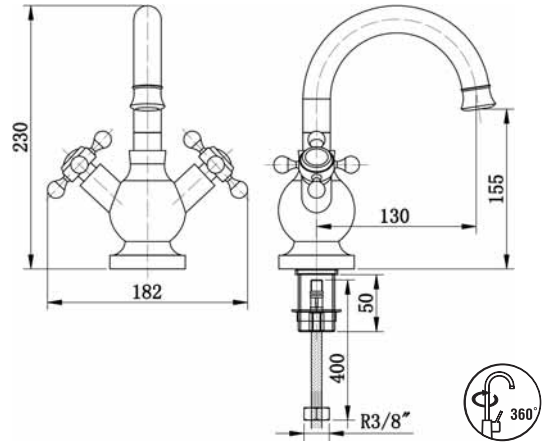

Kod

Lavabo Bataryası

3451