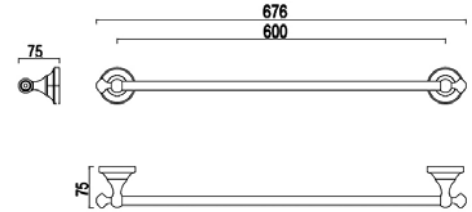

Uzun Havluluk

PAN3402