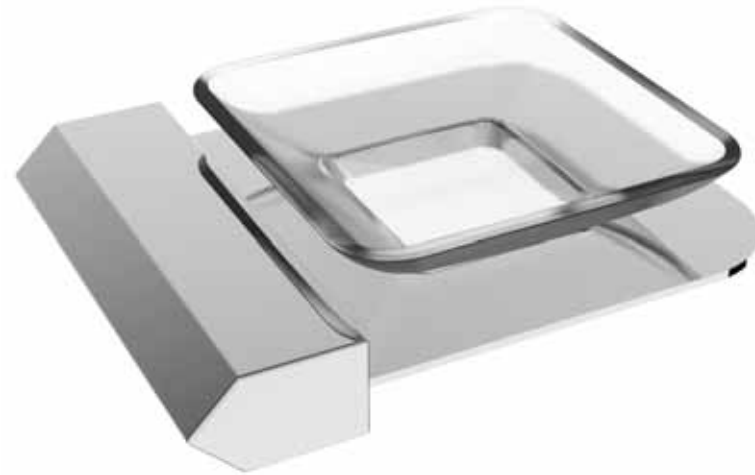

## Viola Serisi

**penta**  
banyo keyfi

Uzun Havluluk

Kod

PV4602

Yuvarlak Havluluk

PV4603

Sabunluk