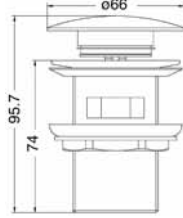

Tamamlayıcı Ürünler

Sifonlar

penta®
banyo keyfi

Kod

Kurna Boşaltma Üst Takımı

136U

- R 1 1/4" çıkışlı
- Lavabo, cam lavabo ve çelik evyelere uyumlu otomatik açma - kapama özelliğine sahiptir
- Sifon fiyata dahil değildir
- 131A, 131B, 131E / H / G, 135A, 131F, 3323 ile kullanılmalıdır