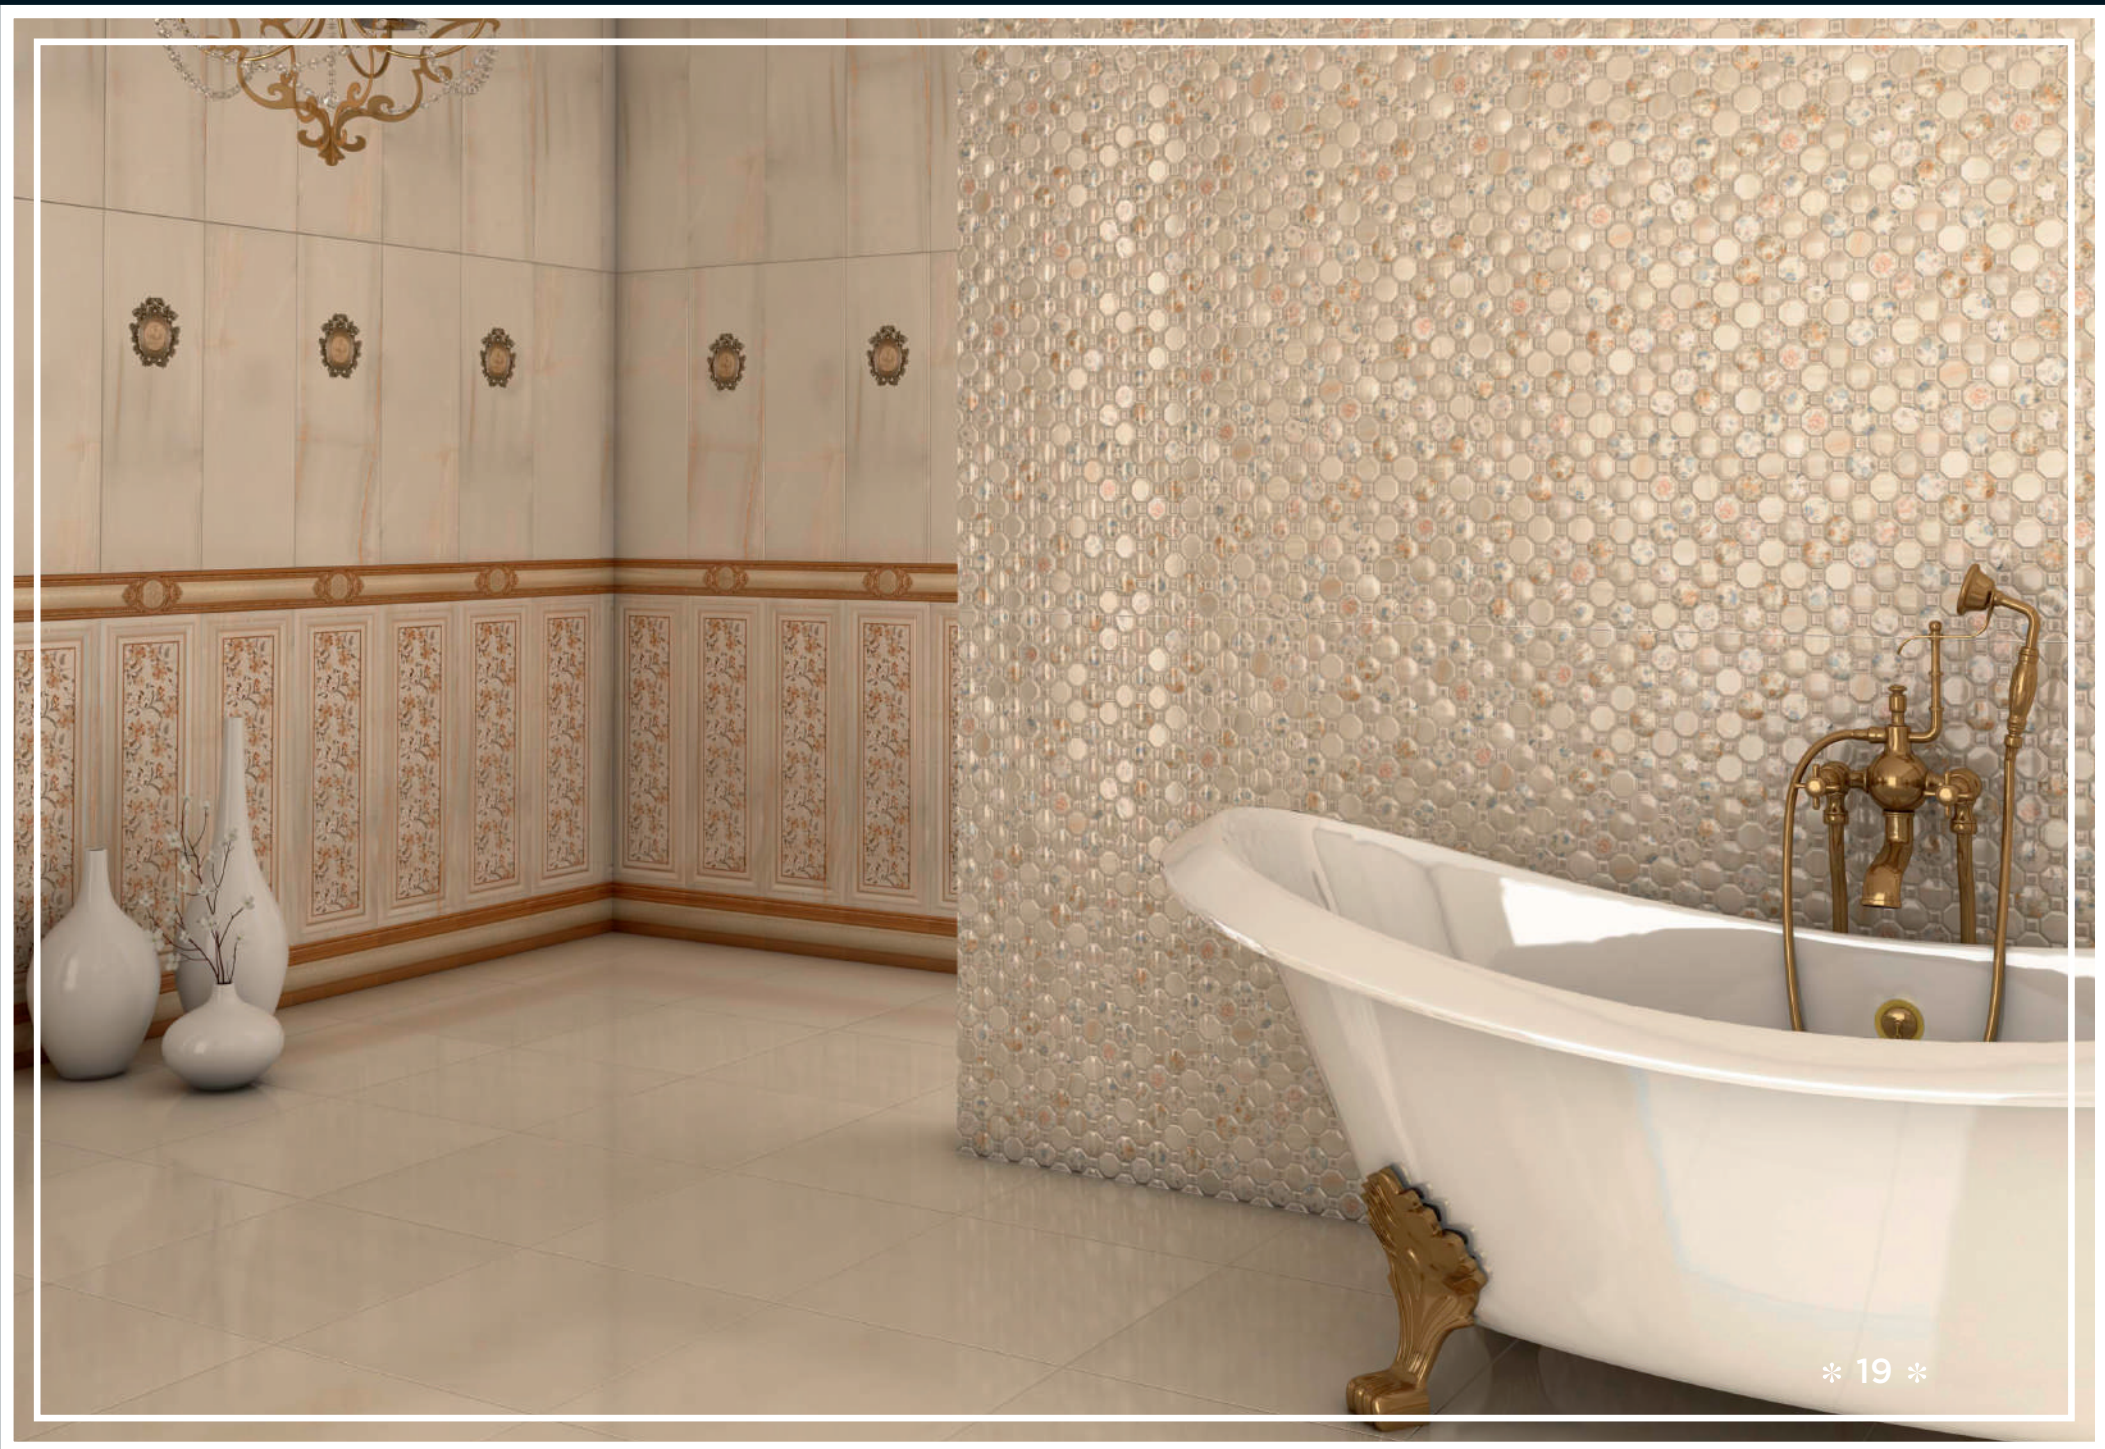

PARÍS
COLLECTION

WALL TILE
25x75 cm.

Blau CERÁMICA

* 18 *

PARÍS COLLECTION

WALL TILE
25x75 cm.

GLOSS

Blau CERÁMICA