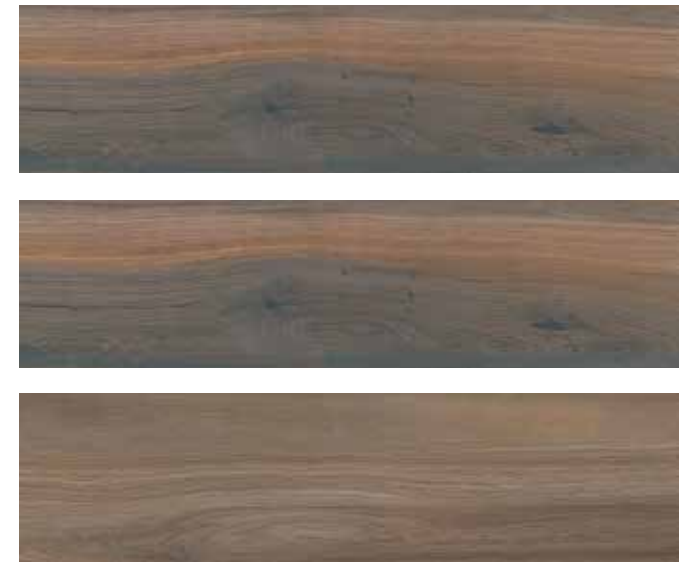

ROD. CAMERAM | P-655
75 x 45 cm · 3" x 17 7/8"

Cameram Ciprés 22,1 x 90 cm

CAMERAM CIPRÉS | M-165
22,1 x 90 cm · 8,7" x 35,4"

CAMERAM OLIVO | M-165
22,1 x 90 cm · 8,7" x 35,4"

Cameram Olivo 22,1 x 90 cm

Caledonia Beige 22,1 x 90 cm